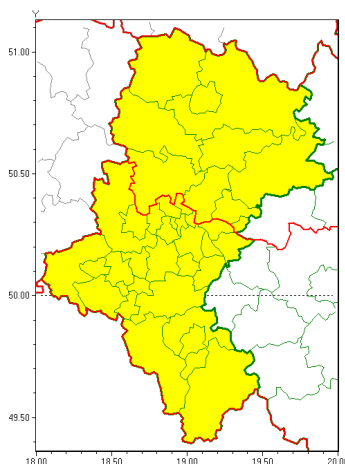

Zasięg ostrzeżeń w województwie

Burze z gradem
2020-08-11 11:58

WOJEWÓDZTWO ŚWIĘTOKRZYSKIE
OSTRZEŻENIA METEOROLOGICZNE ZBIORCZO NR 137
WYKAZ OBYWATELI ZUCIANYCH OSTRZEŻENIAMI
o godz. 11:58 dnia 11.08.2020

Zjawisko/Stopień zagrożenia	Burze z gradem/1
Obszar (w nawiasie numer ostrzeżenia dla powiatu)	powiaty: b dziński(66), Cz stochowa(64), cz stochowski(67), D browa Górnicza(66), kłobucki(66), lubliniecki(64), myszkowski(65), tarnogórski(67), zawierciański(65)
Ważność	od godz. 12:00 dnia 11.08.2020 do godz. 22:00 dnia 11.08.2020
Prawdopodobieństwo	80%
Przebieg	Prognozuje się wystąpienie burz z opadami deszczu miejscami od 20 mm do 30 mm oraz porywami wiatru do 70km/h. Miejscami niewielki grad.
SMS	IMGW-PIB OSTRZEŻENIA: BURZE Z GRADEM/1 1 świętokrzyskie (9 powiatów) od 12:00/11.08 do 22:00/11.08.2020 deszcz 20-30 mm, porywy 70 km/h. Dotyczy powiatów: b dziński, Cz stochowa, cz stochowski, D browa Górnicza, kłobucki, lubliniecki, myszkowski, tarnogórski i zawierciański.
RSO	Woj. 1 świętokrzyskie (9 powiatów), IMGW-PIB wydał ostrzeżenie pierwszego stopnia o burzach z gradem
Uwagi	Brak.
Zjawisko/Stopień zagrożenia	Burze z gradem/1