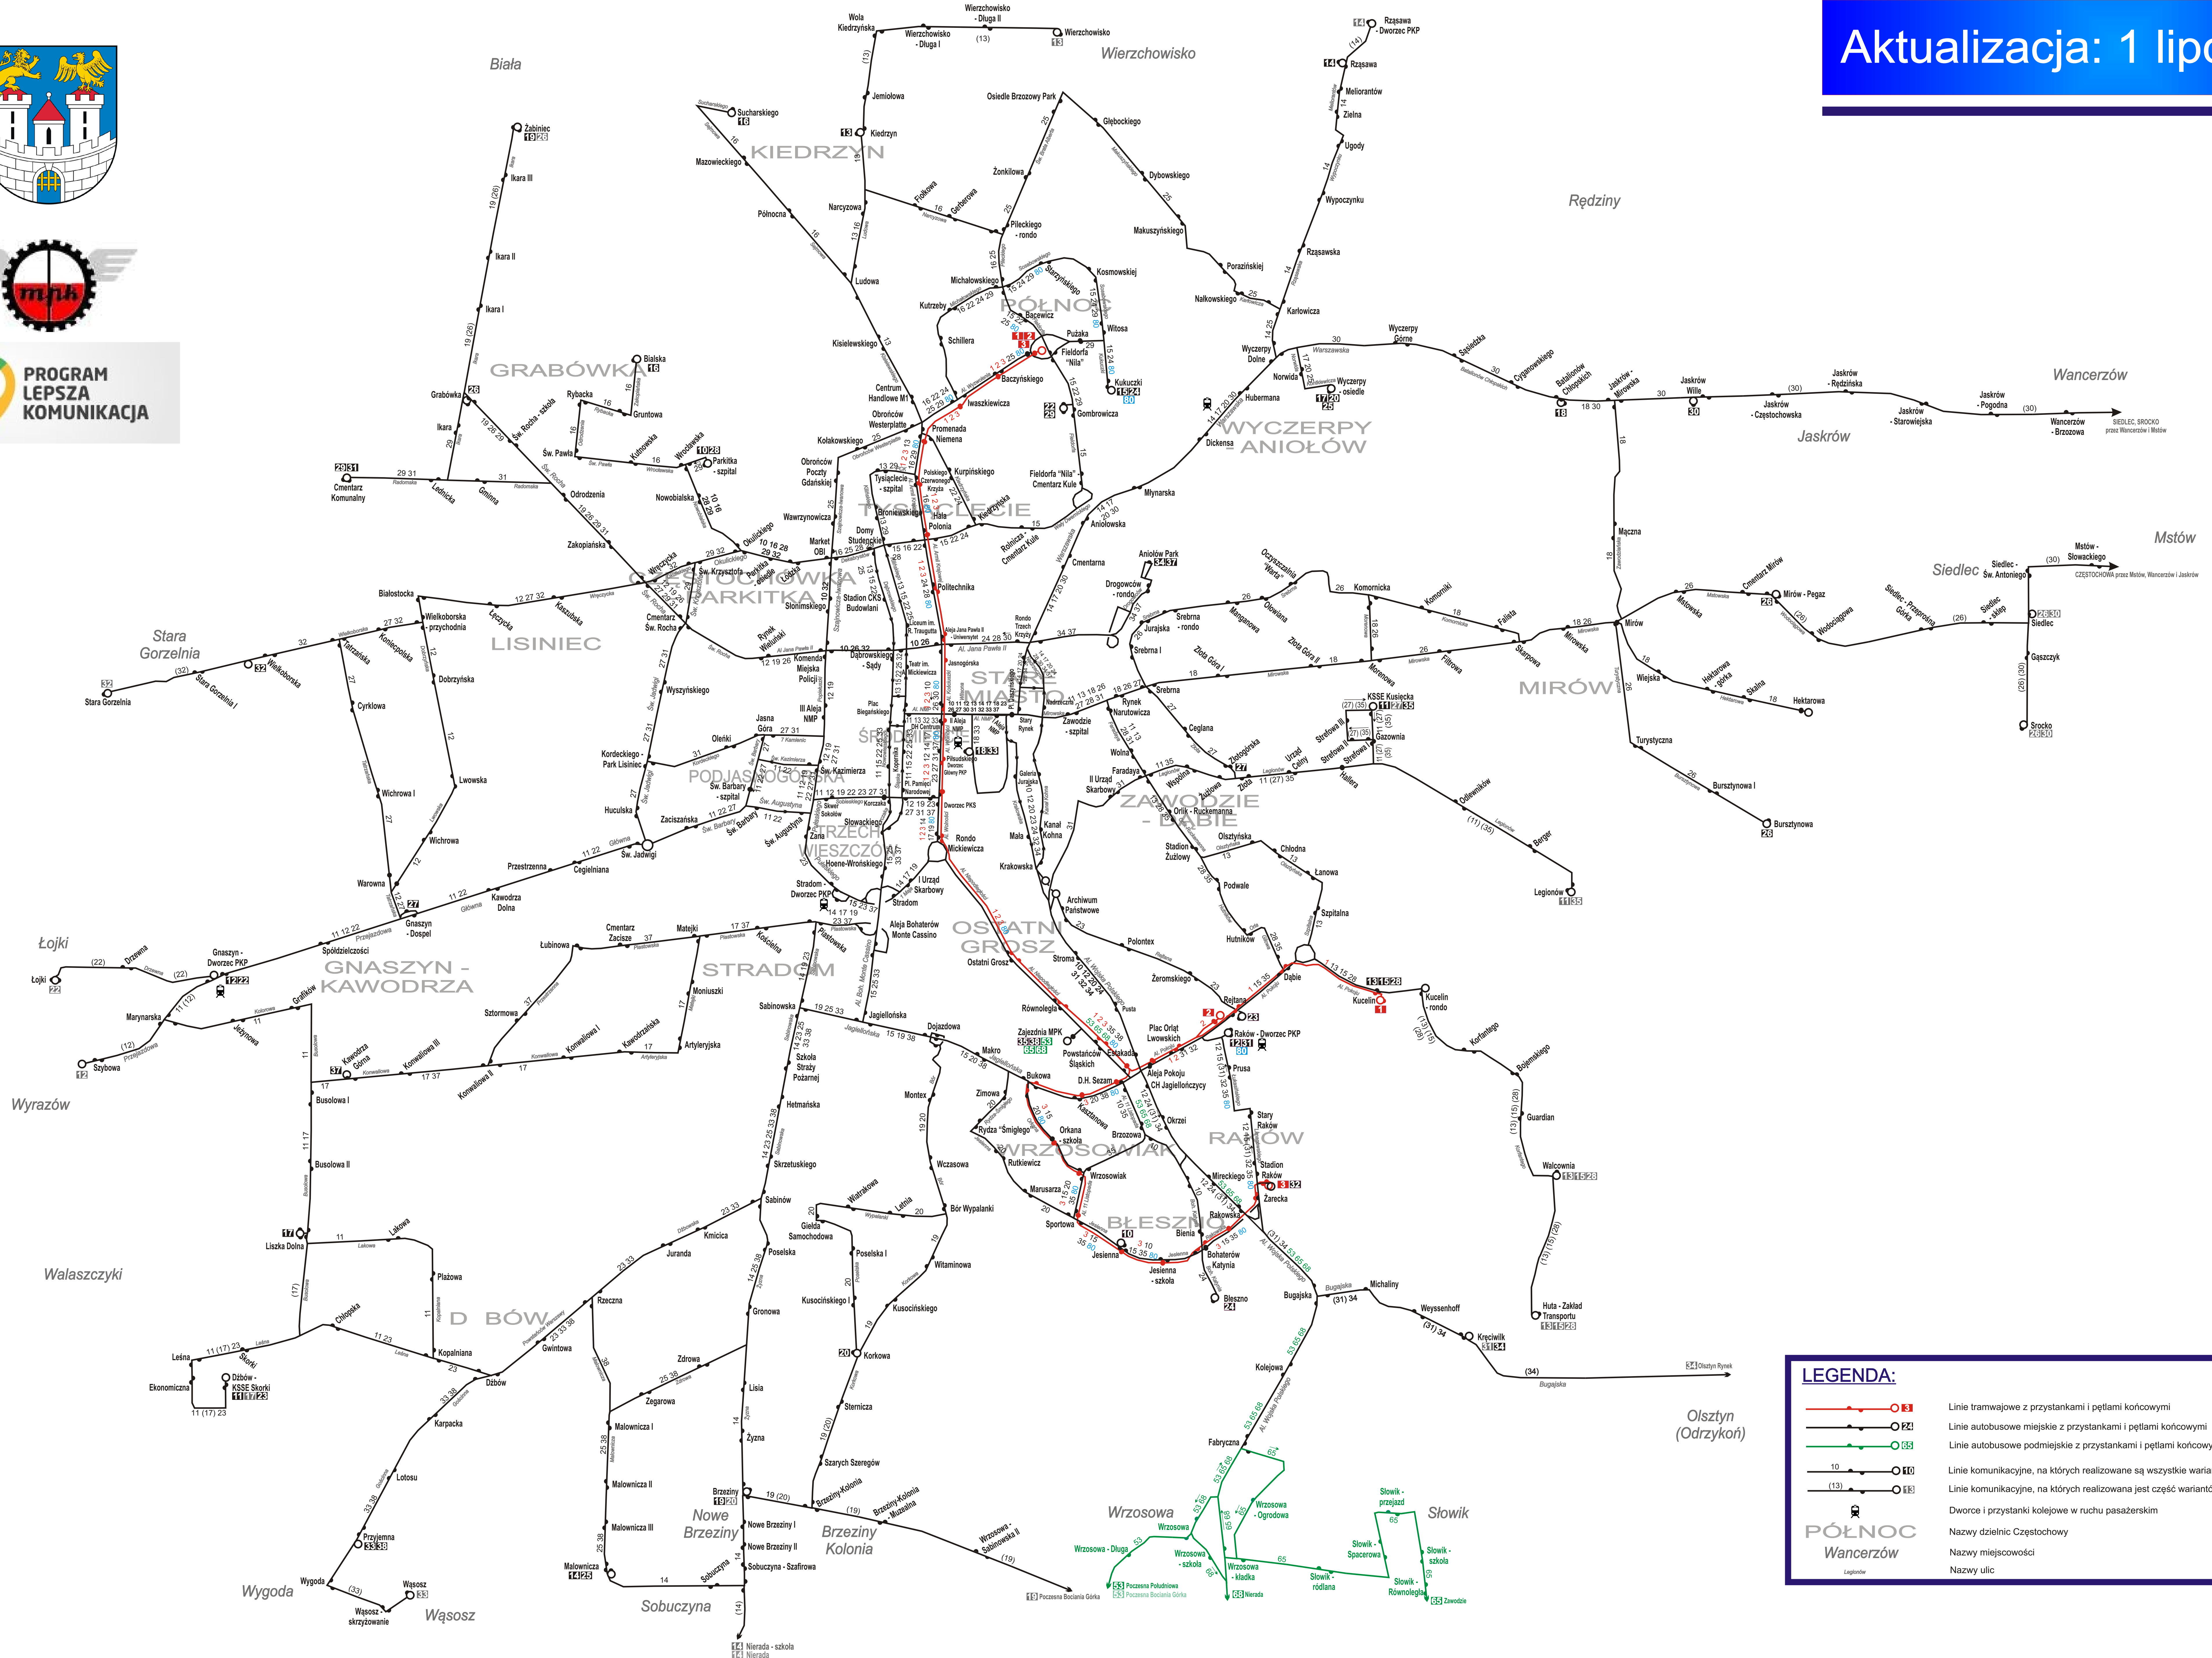

Schemat tras komunikacji miejskiej w Częstochowie

Aktualizacja: 1 lipca 2024 r.

PROGRAM
LEPSZA
KOMUNIKACJA

LEGENDA:

- Linie tramwajowe z przystankami i pętlami końcowymi
- Linie autobusowe miejskie z przystankami i pętlami końcowymi
- Linie autobusowe podmiejskie z przystankami i pętlami końcowymi
- Linie komunikacyjne, na których realizowane są wszystkie warianty kursów
- Linie komunikacyjne, na których realizowana jest część wariantów kursów
- Dworce i przystanki kolejowe w ruchu pasażerskim
- Nazwy dzielnic Częstochowy
- Nazwy miejscowości
- Nazwy ulic

PÓŁNOC
Wanczerzów
Lipnowe